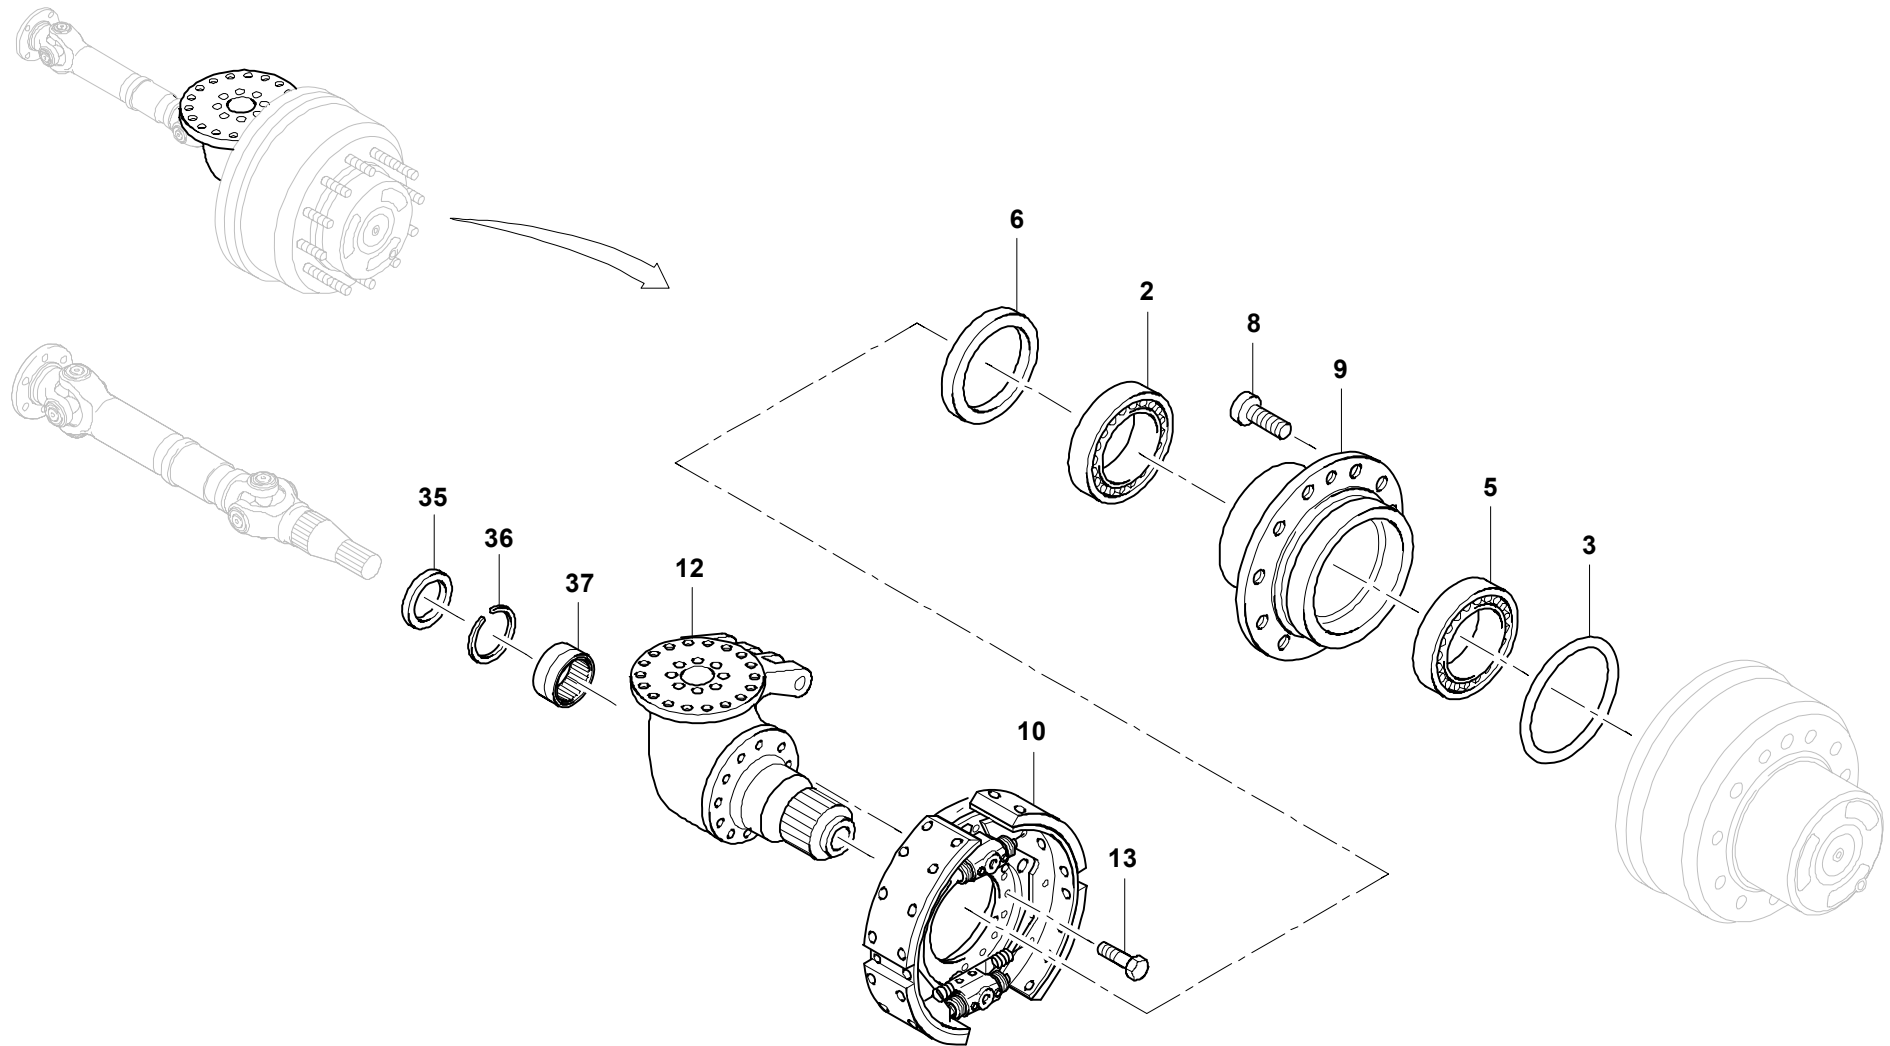

GROVERADANTRIEB
WHEEL DRIVEBILDTADEL
PICTORIAL DISPLAY

07.11

3090719-ETL A

1/2

**GMK 6400
BE 506
G 061**

3090719-A-BL01-0711-0000

GROVERADANTRIEB
WHEEL DRIVEBILDТАFЕL
PICTORIAL DISPLAY

07.11

3090719-ETL A

2/2

**GMK 6400
BE 506
G 061**

3090719-A-BL02-0711-0000