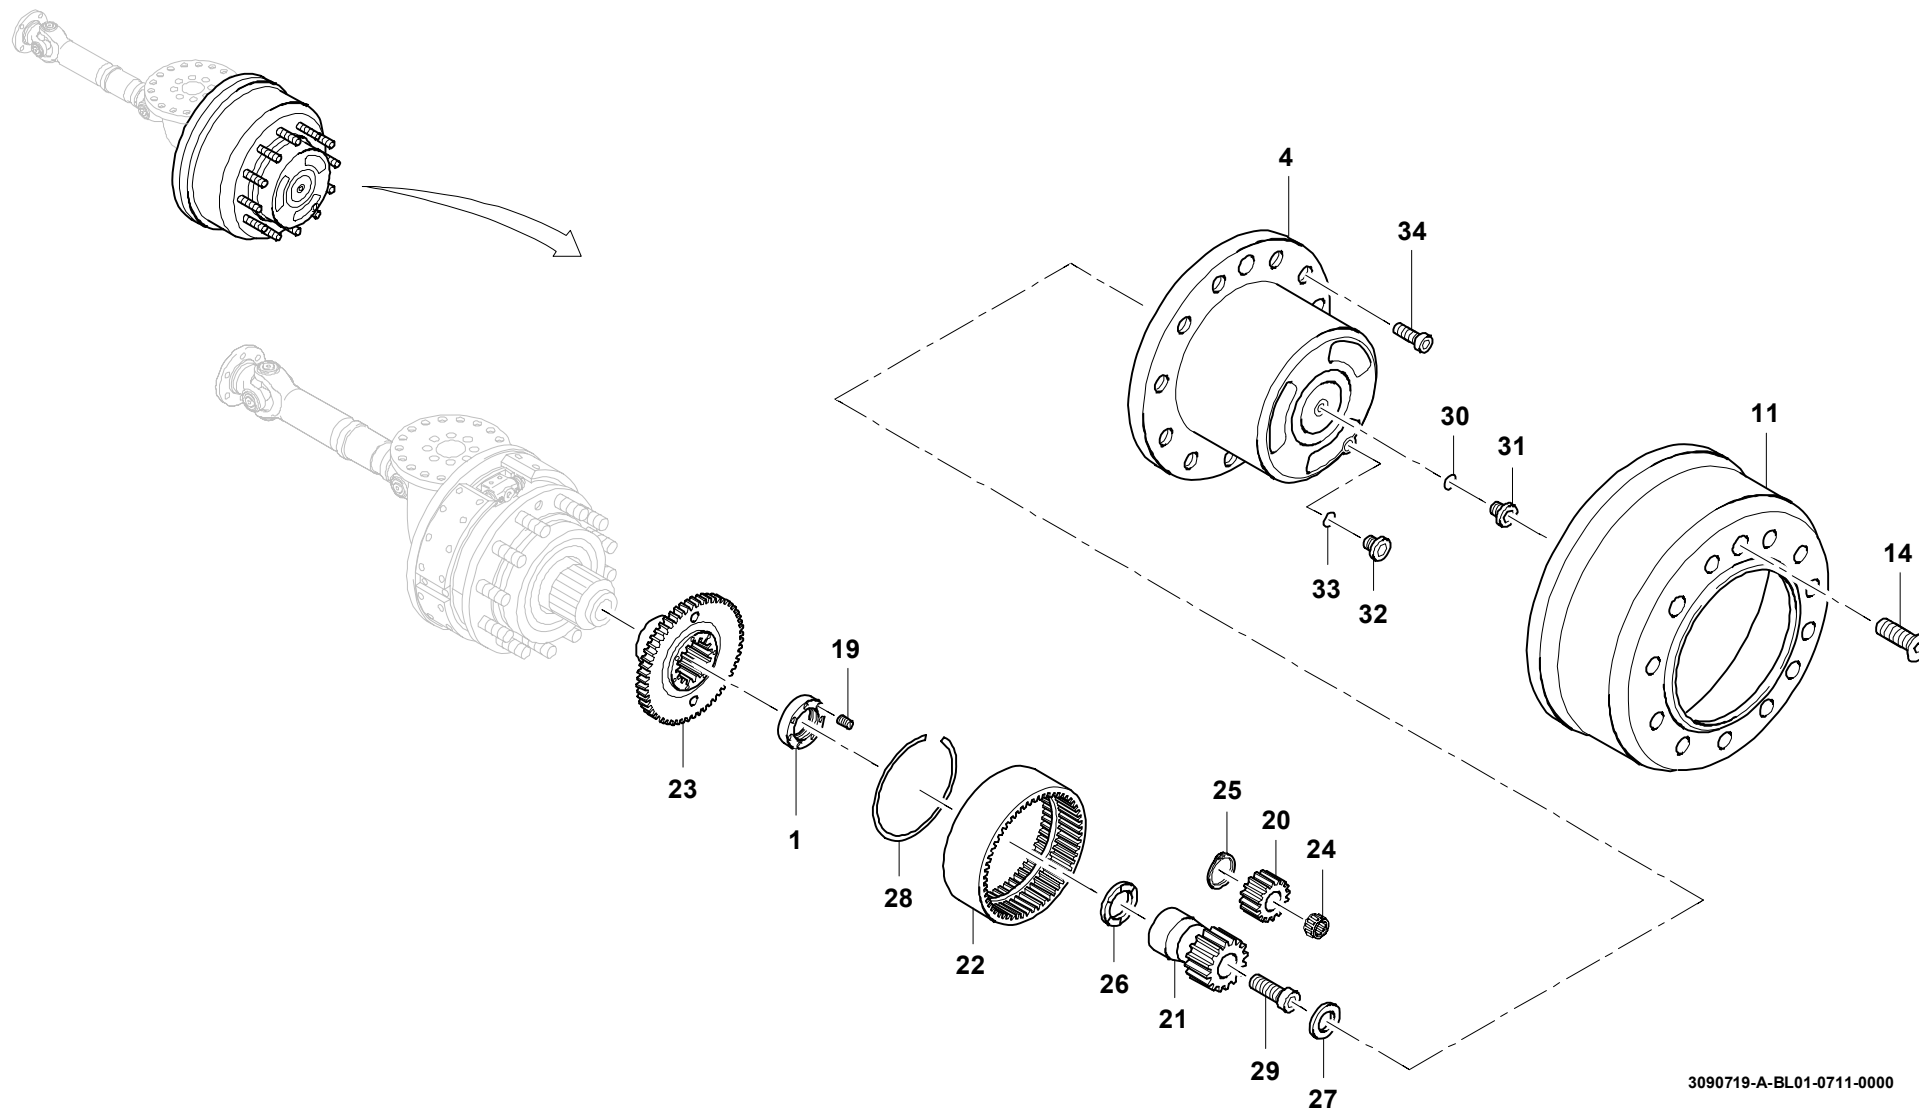

GROVERADANTRIEB
WHEEL DRIVEBILDTADEL
PICTORIAL DISPLAY

07.11

3090719-ETL A

1/2

**GMK 6400
BE 506
G 061**

3090719-A-BL01-0711-0000

GROVERADANTRIEB
WHEEL DRIVEBILDТАFЕL
PICTORIAL DISPLAY

07.11

3090719-ETL A

2/2

**GMK 6400
BE 506
G 061**

3090719-A-BL02-0711-0000